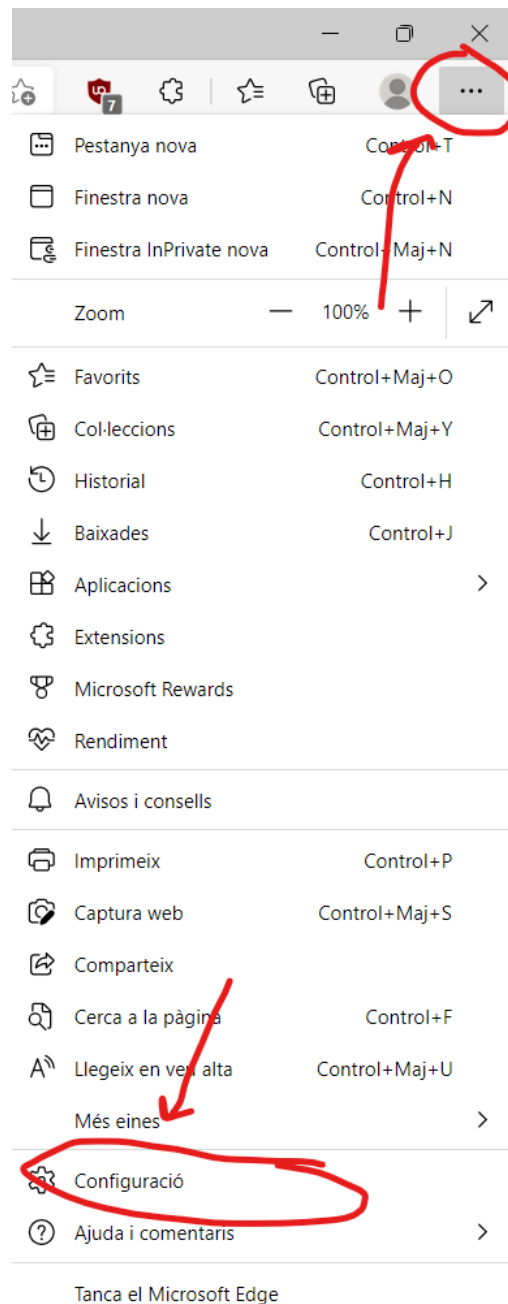

COM ACCEDIR AL NAVEGADOR **EXPLORER** SI HEU ACTIVAT L'OPCIÓ **EDGE** COM A PREFERENT O PREDETERMINADA

1.- ACCEDIR A LA CONFIGURACIÓ EDGE

Clicar tres punts a la part superior del Navegador

Clicar configuració